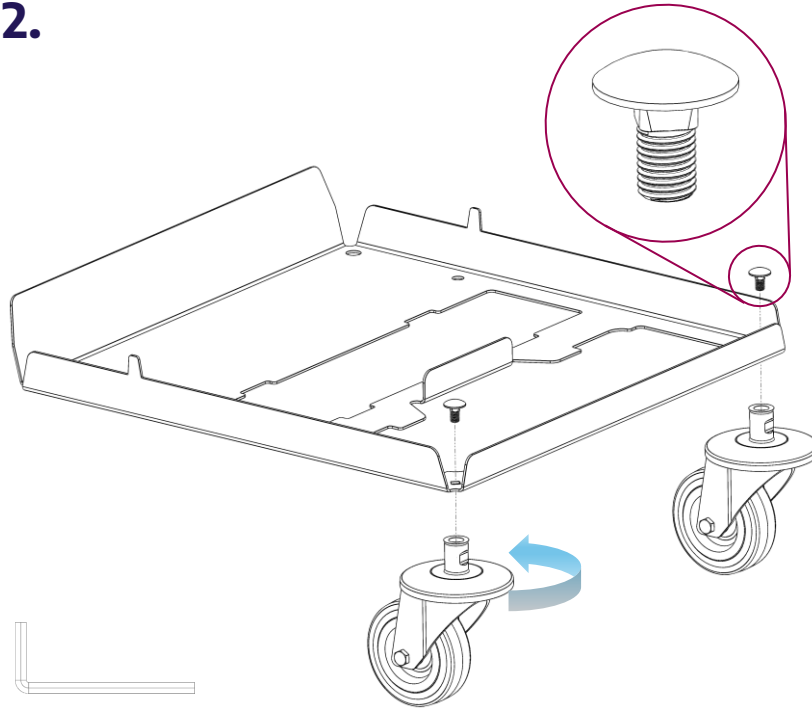

Clino® CRX

Assembly Guide

 **15 min**

optional 1x

optional 4x

1.

4x

2.