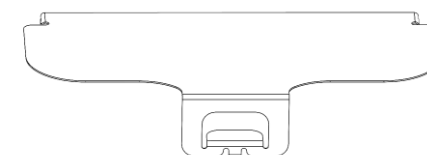

Clino® CRX

Assembly Guide

 **15 min**

optional 1x

optional 4x

1.

4x

2.

3.

4.

5.