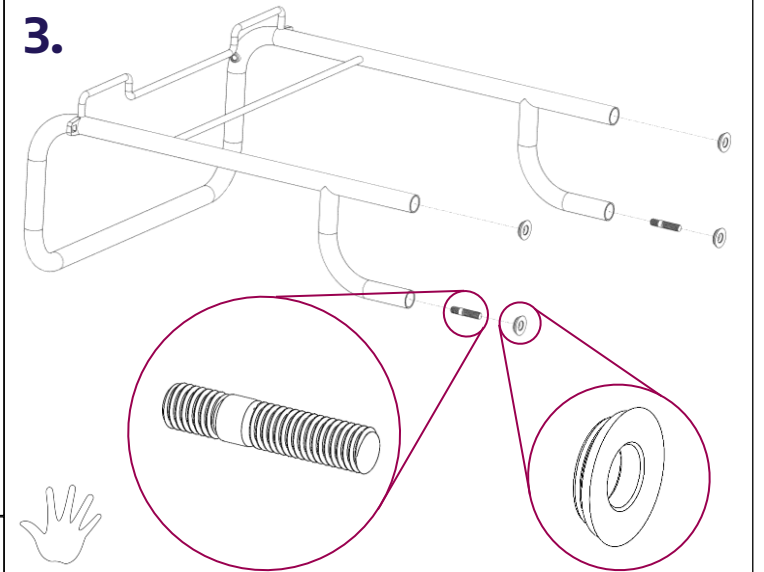

Clino® CRX

Assembly Guide

 **15 min**

optional 1x

optional 4x

1.

4x

2.

3.

4.

5.