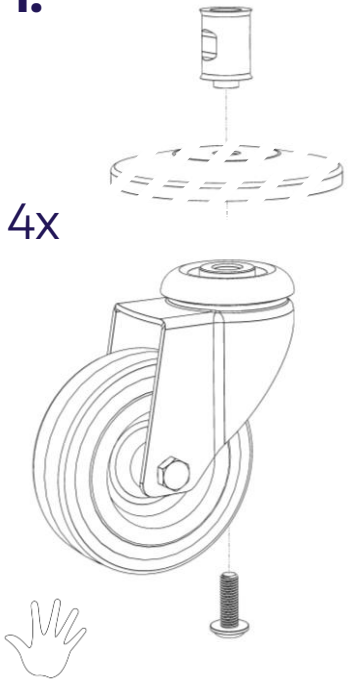

Clino® CRX

Assembly Guide

 **15 min**

optional 1x

optional 4x

1.

4x

2.